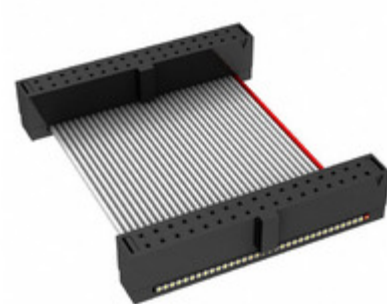

## FFSD-17-D-43.00-01-N

Obrázky jsou pouze orientační.  
Podrobné informace o produktu naleznete v části Technické údaje produktu.  
Koupit FFSD-17-D-43.00-01-N s důvěrou od Component-World.HK, 1 rok záruka

**Part Number:** [FFSD-17-D-43.00-01-N](#)

**Výrobce:** [Samtec, Inc.](#)

**Popis:** .050 X .050 C.L. FEMALE IDC ASSE

**Datový list:** [FFSD Series Datasheet](#)

[FFSD-xx-x-xx.xx-01-x-x-zzz Drawing](#)

**RoHS Status:** Bez olova / V souladu RoHS

### PARAMETR PRODUKTU

<b>Part Number</b>	FFSD-17-D-43.00-01-N	<b>Výrobce</b>	<a href="#">Samtec, Inc.</a>
<b>Popis</b>	.050 X .050 C.L. FEMALE IDC ASSE	<b>Stav volného vedení / RoHS</b>	Bez olova / V souladu RoHS
<b>Dostupné množství</b>	4305 pcs	<b>Datový list</b>	<a href="#">FFSD Series Datasheet</a> <a href="#">FFSD-xx-x-xx.xx-01-x-x-zzz Drawing</a>
<b>Kategorie</b>	<a href="#">Sestavy kabelů</a>	<b>Série</b>	*
<b>Stav volného vedení / RoHS</b>	Lead free / RoHS Compliant	<b>Detailní popis</b>	Position Cable Assembly Rectangular